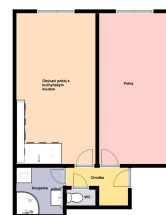

Pronájem bytu 2+kk, 48 m2, Praha 4 - Nusle, ul. K Podjezdu.