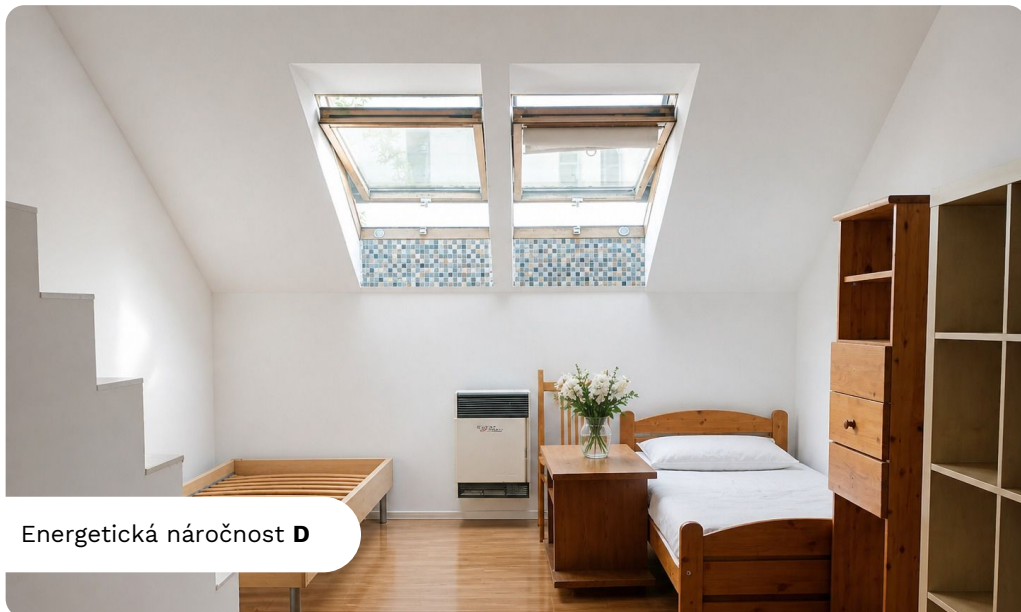

Pronájem bytu 2+kk, 45 m2, Praha 5 - Smíchov, ul. Grafická.

Energetická náročnost **D**