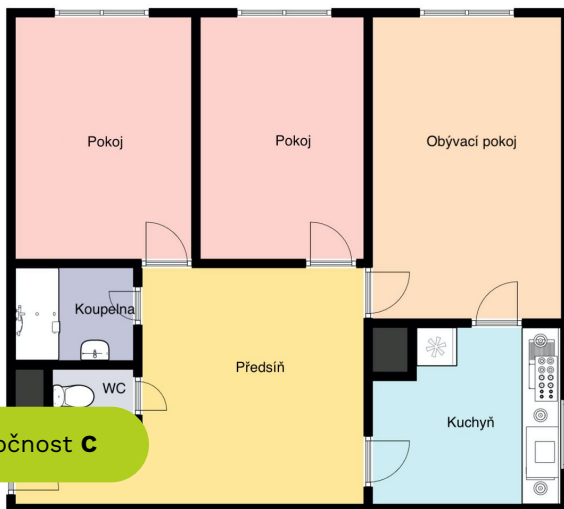

Pronájem bytu 3+1/S, 65m², Praha 4 - Háje, Brechtova

Lokalita:

Praha 11, Brechtova

Číslo nabídky

N66755

Popis

Pronájem bytu 3+1/S, 65 m², Praha 4 - Háje, Brechtova

Hledáte bydlení pár minut od metra C – Háje a zároveň toužíte po klidném místě s výhledem? Potřebujete neprůchozí pokoje?

Tento byt vás osloví svou praktickou dispozicí, výbornou dostupností i příjemným okolím.

Byt s nádherných výhledem v dispozici 3+1 o výměře cca 65 m² se nachází v 11. patře udržovaného panelového domu s novým výtahem. Dům je zateplen, má nová plastová okna a působí velmi udržovaně. Součástí bytu je koupelna s vanou, samostatné WC a praktický, uzamykatelný sklep o velikosti cca 4 m². Výhodou je orientace bytu na jih a východ.